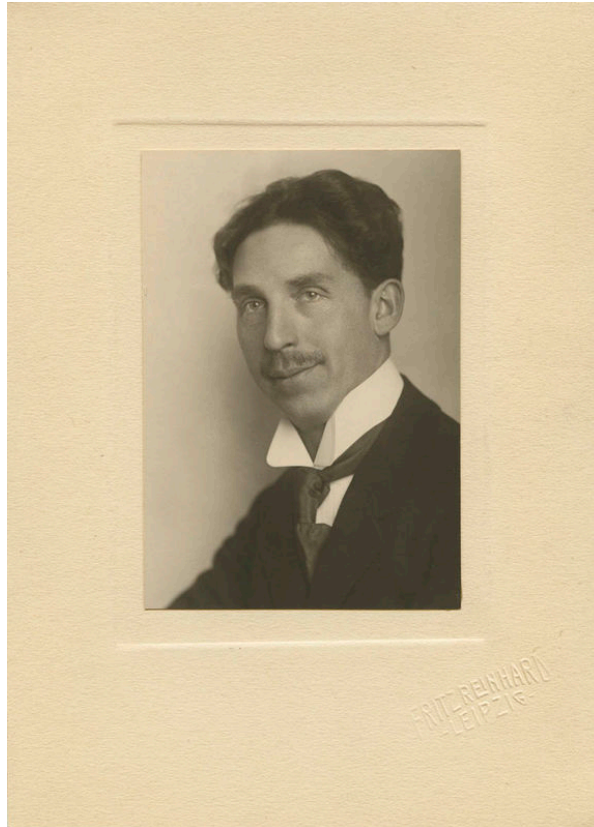

J. Bendoriaus portretinė nuotrauka, 1923 m.

Pavadinimas	J. Bendoriaus portretinė nuotrauka, 1923 m.
Muziejus	Lietuvos teatro, muzikos ir kino muziejus
Fondas	pagrindinis
Tipas	fotografija
Sritys	muzika
Pirminės apskaitos numeris	LTMKM A 604/7
Inventorinis numeris	LTMKM PB-1 5/1
Matmenys	aukštis x plotis – 18 x 13.1 cm
Medžiagos	fotografinis popierius
Gamintojas (-jai)	Fritz Reinhard
Pagaminimo data	1923-01-25
Eksponato aprašymas	J. Bendoriaus portretinė nuotrauka. Plaukai sušukuoti į viršų, vilki baltinius, juodą švarką, ryši kaklaskarę. Nuotrauka daryta Leipcige.